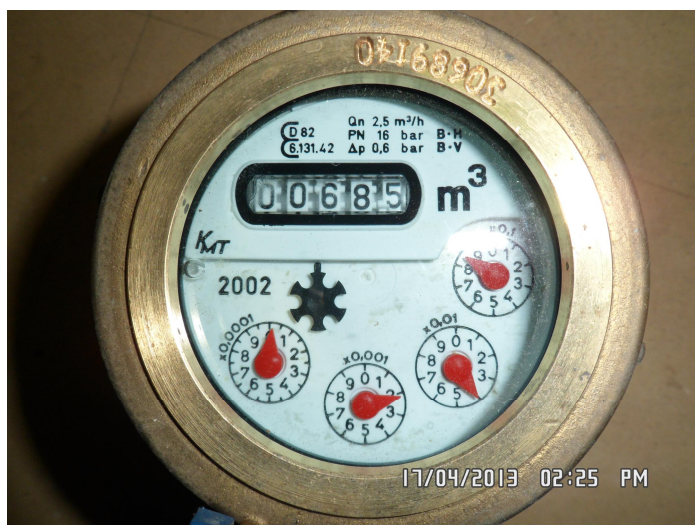

VESIMITTARIN LUKUOHJE

KEURUUN VESI
Kantolantie 6
42700 KEURUU
www.keuruuvesi.fi

Ilmoitettava mittarilukema on 1389.

Kokonaiset kuutiot näkyvät vaalealla taustalla mustilla numeroilla. Vaalealla pohjalla punaisilla numeroilla olevia kuution osia ei ilmoiteta.

Ilmoitettava mittarilukema on 498.

Kokonaiset kuutiot näkyvät vaalealla taustalla mustilla numeroilla. Punaisten osoittimien ilmoittamia kuution osia ei ilmoiteta.

Ilmoitettava mittarilukema on 685.

Kokonaiset kuutiot näkyvät vaalealla taustalla mustilla numeroilla. Punaisten osoittimien ilmoittamia kuution osia ei ilmoiteta.