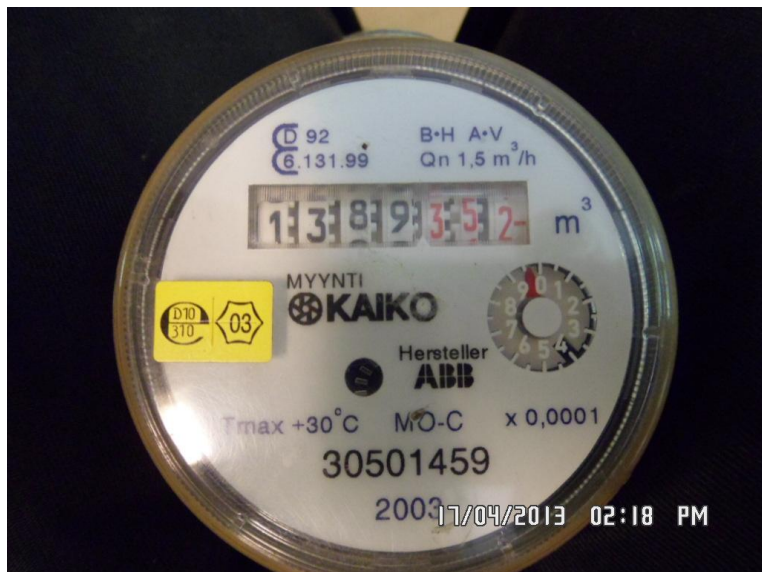

VESIMITTARIN LUKUOHJE

KEURUUN VESI
Kantolantie 6
42700 KEURUU
www.keuruuvesi.fi

Ilmoitettava mittarilukema on 1389.

Kokonaiset kuutiot näkyvät vaalealla taustalla mustilla numeroilla. Vaalealla pohjalla punaisilla numeroilla olevia kuution osia ei ilmoiteta.

Ilmoitettava mittarilukema on 498.

Kokonaiset kuutiot näkyvät vaalealla taustalla mustilla numeroilla. Punaisten osoittimien ilmoittamia kuution osia ei ilmoiteta.

Ilmoitettava mittarilukema on 685.

Kokonaiset kuutiot näkyvät vaalealla taustalla mustilla numeroilla. Punaisten osoittimien ilmoittamia kuution osia ei ilmoiteta.